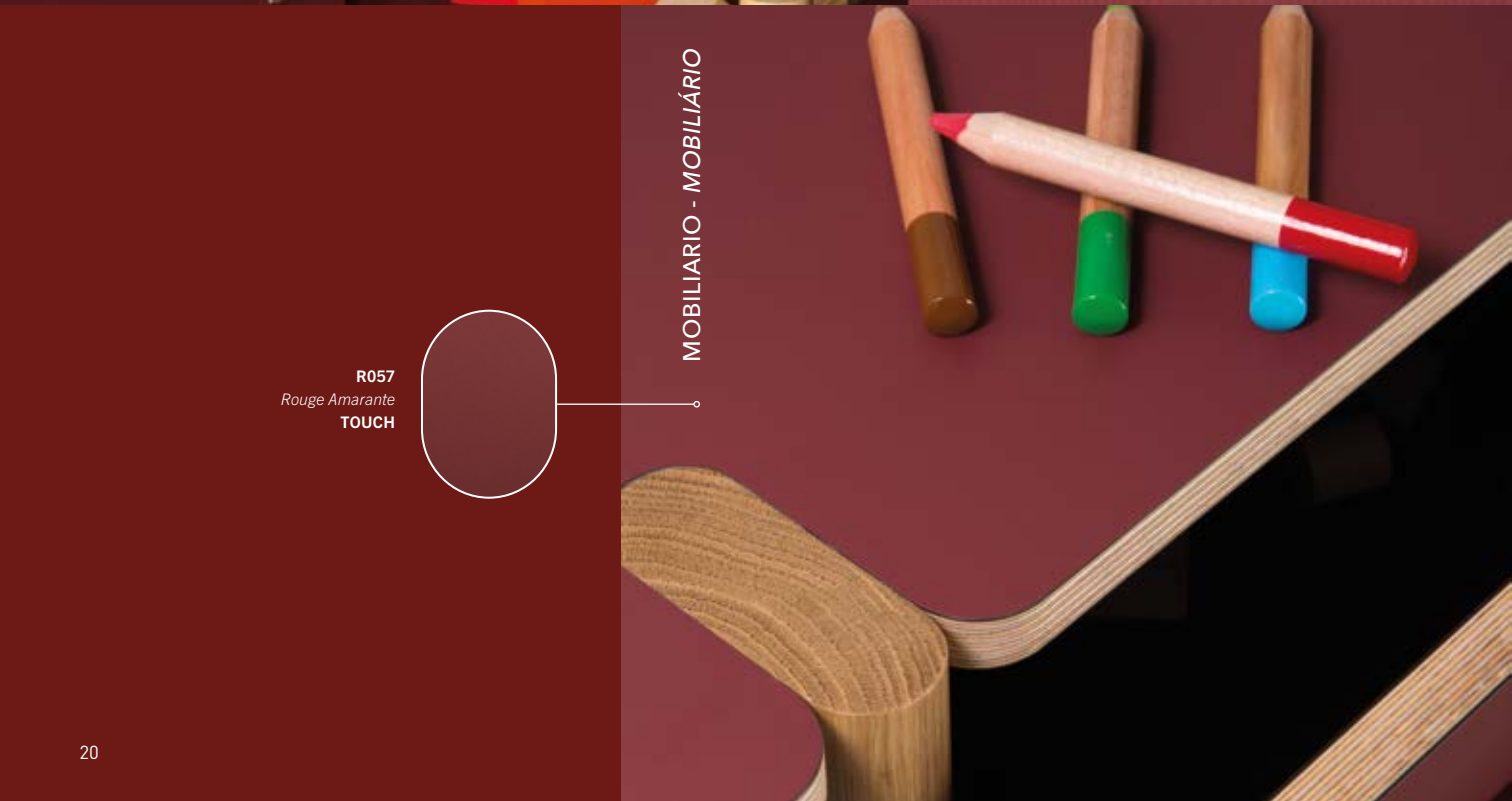

MOBILIARIO - MOBILIÁRIO

R057
Rouge Amarante
TOUCH