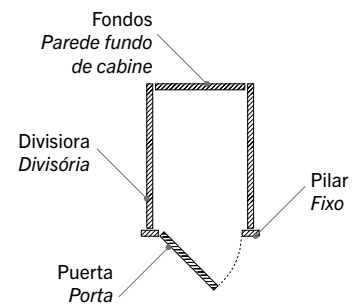

TEXTURAS ACABAMENTOS

FA

Textura indispensable para proyectos sencillos y sobrios.
Acabamento indispensável para projetos exigentes e sóbrios.

FA

Acabado satinado ligero de grano ultrafino y tacto suave, que seduce por su pureza y discreción.

Acabamento ligeiramente acetinado, com grão ultrafino que transmite uma sensação tátil suave, seduzindo pela sua pureza e discrição.