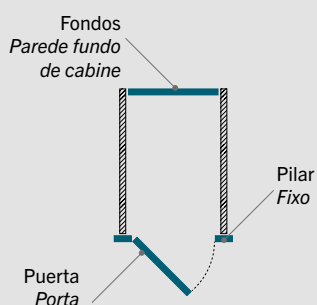

3

Acabados de ultra diseño para un trabajo de alta gama.
Acabamentos de design superior para um produto final de alta gama.

— BRILLANT - LINIMAT - TOUCH

Brillant BRIHG

Efecto laca que magnifica la intensidad de los colores lisos.

Efeito lacado proporcionando um brilho que realça a intensidade das tonalidades lisas.

Touch TCH

Un tacto sedoso y un perfil mate profundo que absorbe la luz.

Toque sedoso e com um caráter mate profundo, absorvente da luz.

TOUCH, acabado anti-huellas
TOUCH, acabamento com tecnologia anti-dedada

Linimat LIM

Una textura de líneas mate que aporta carácter y modernidad a las diferentes especies de madera.

Uma estrutura raiada e mate que confere caráter e contemporaneidade às diferentes expressões da madeira.